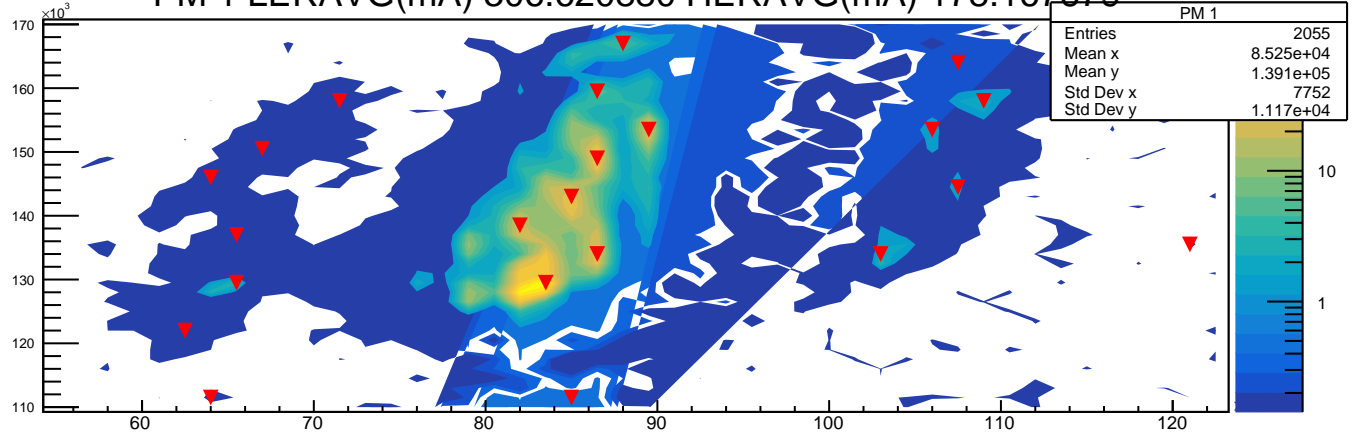

PM 1 LERAVG(ma) 306.620880 HERAVG(ma) 178.167679

PM 1 LERAVG(ma) 306.620880 HERAVG(ma) 178.167679