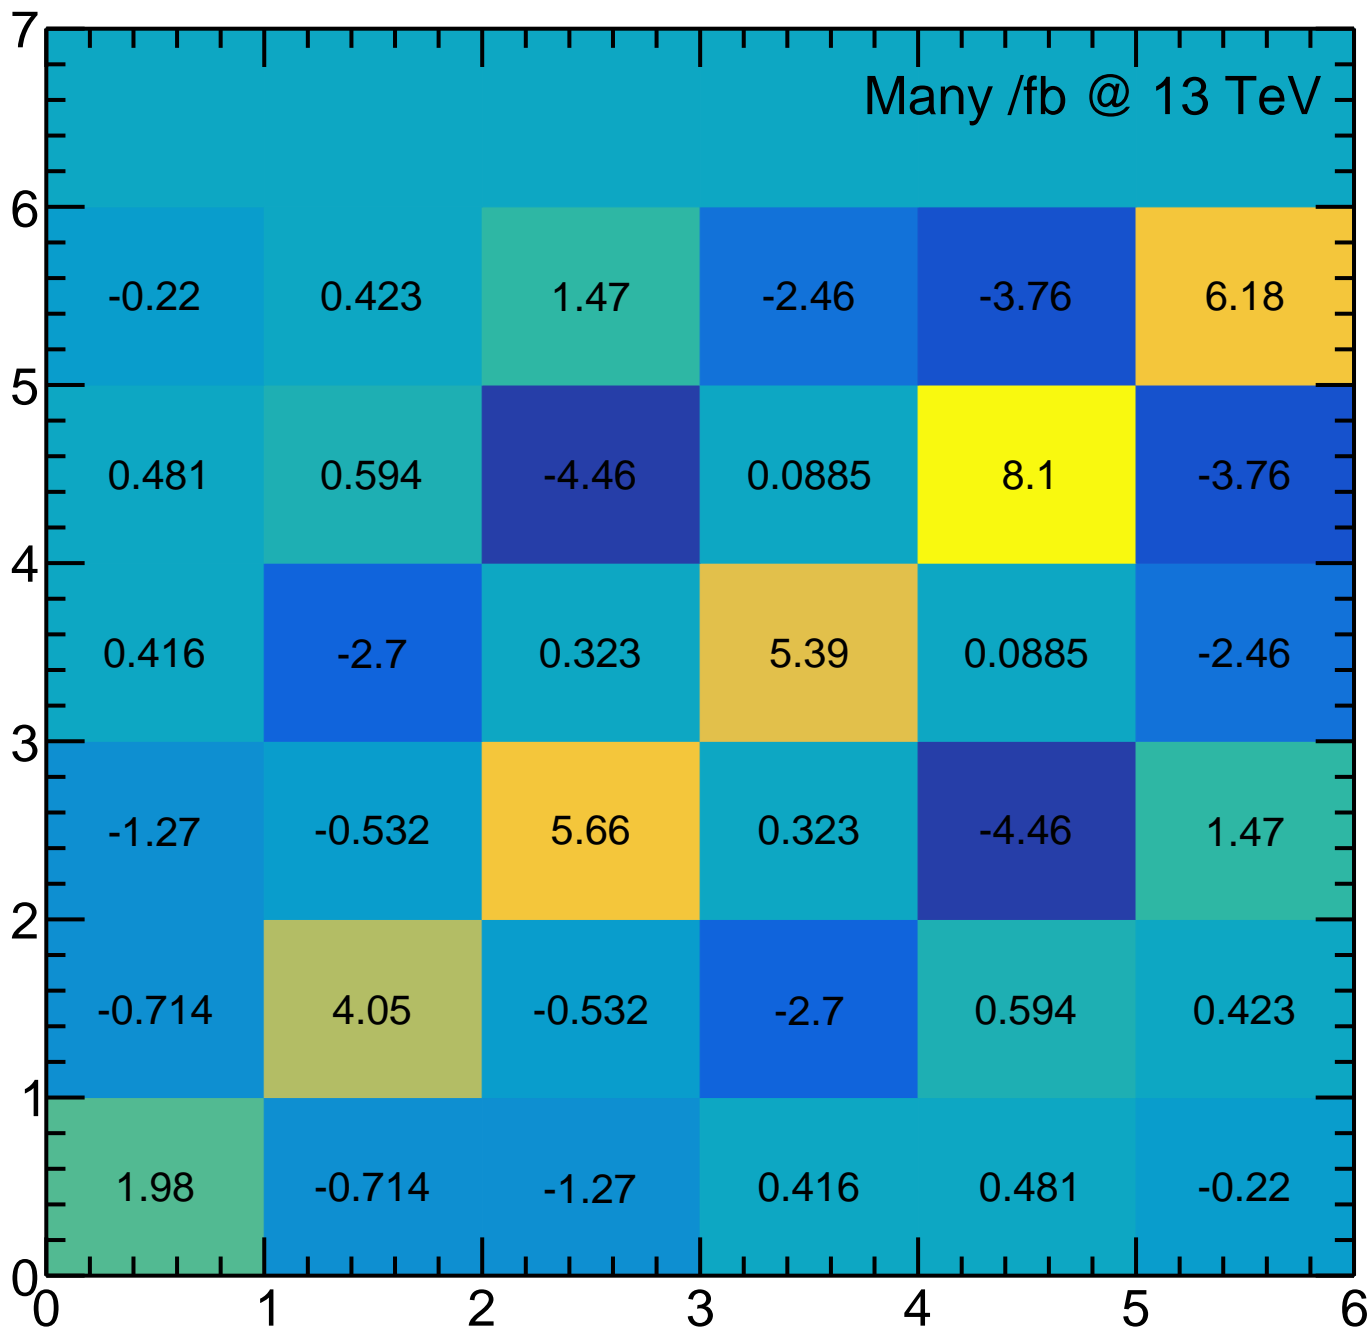

Column

Many /fb @ 13 TeV

Row