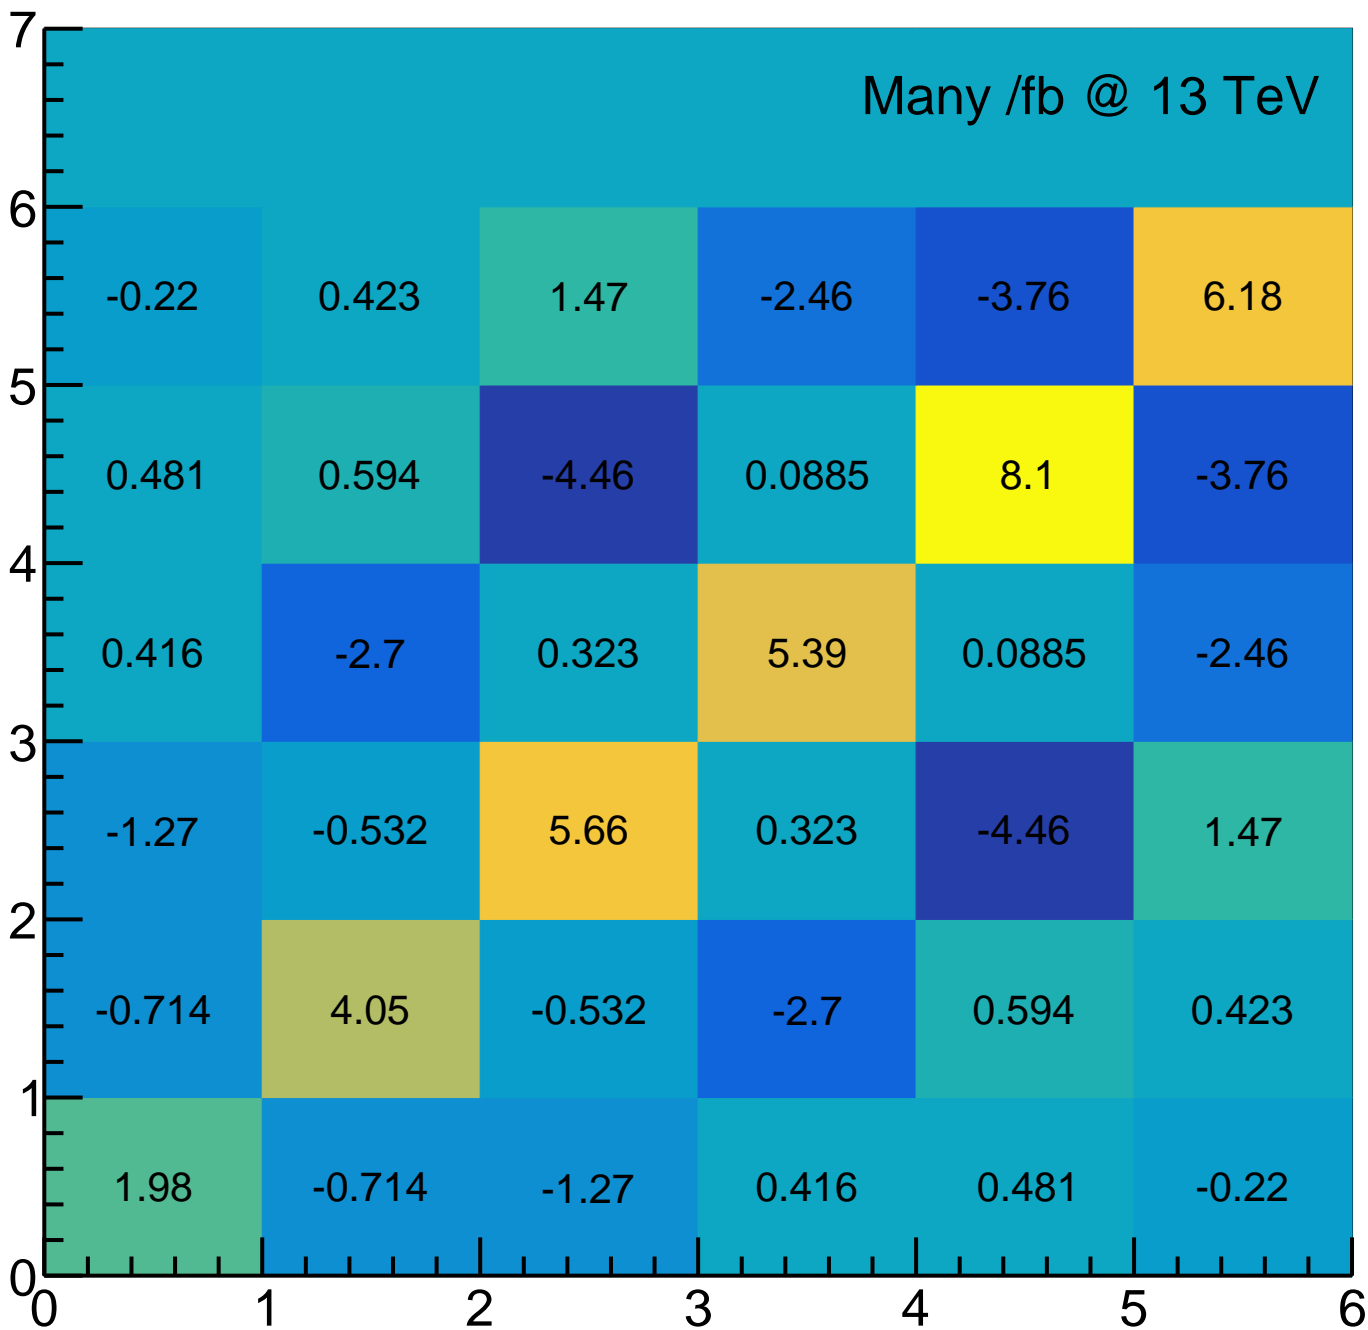

Column

Many /fb @ 13 TeV

Row