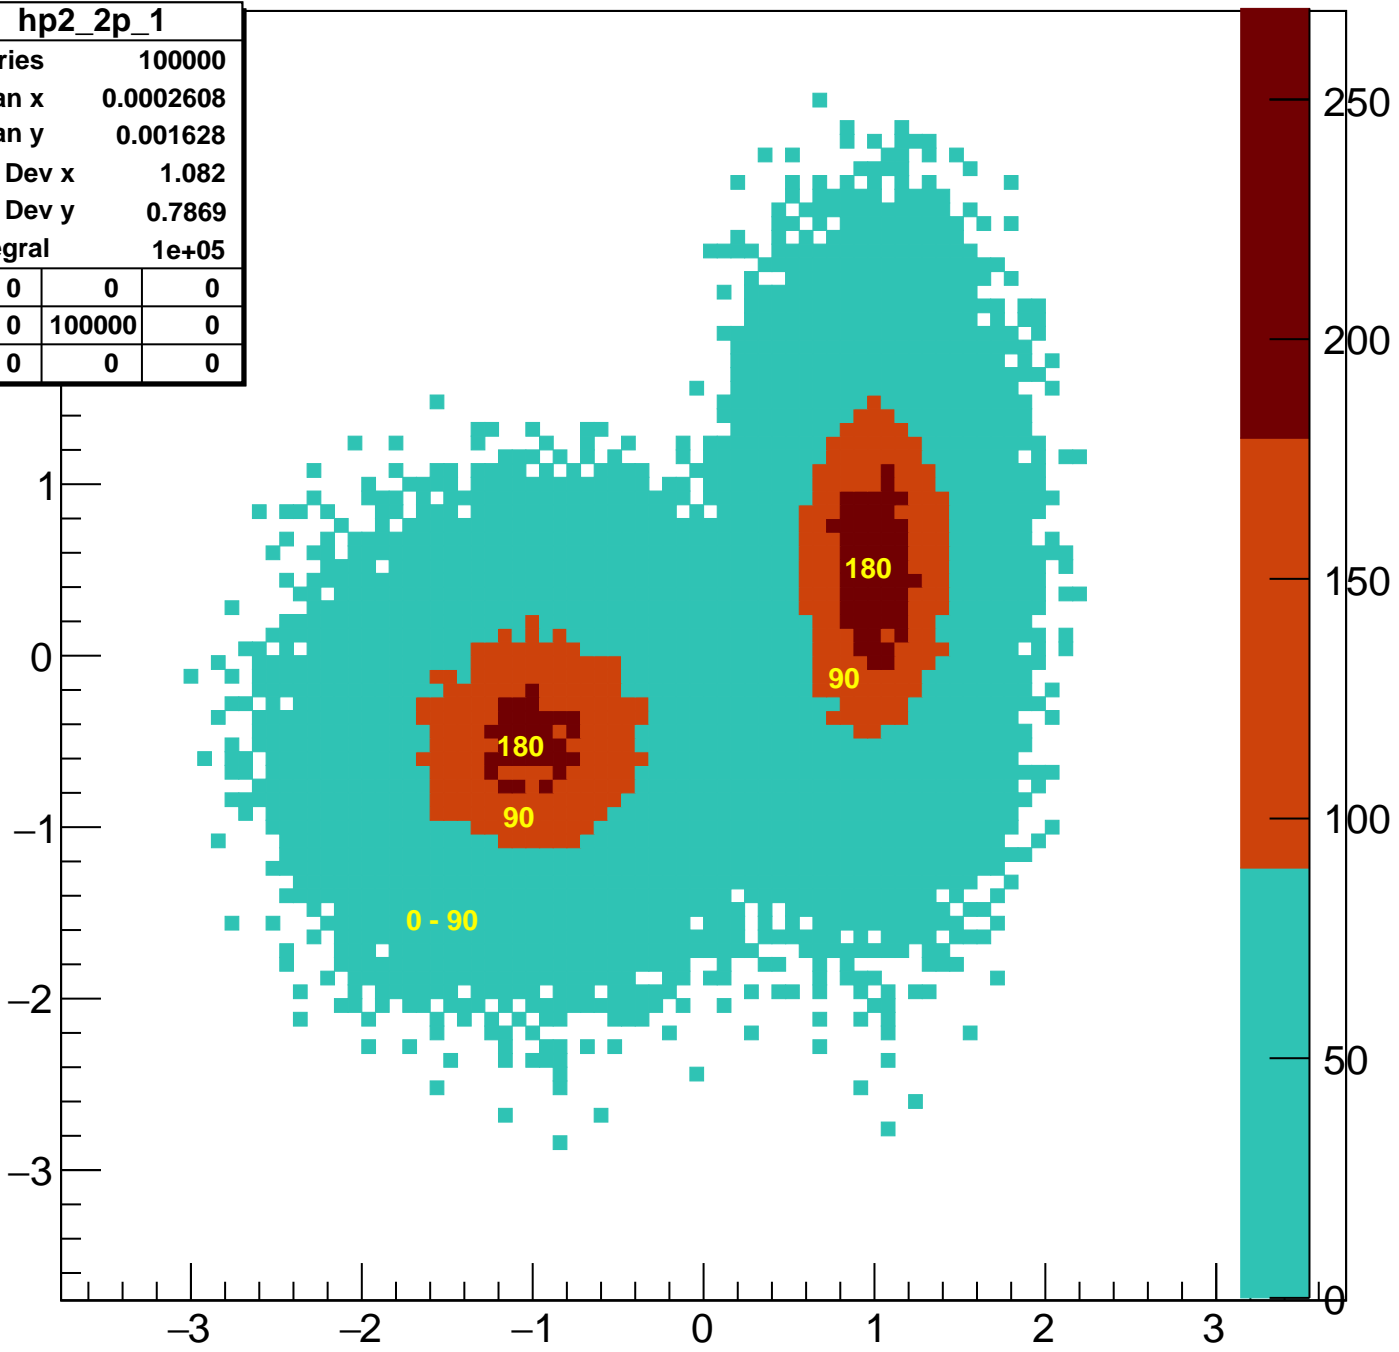

Two peaks

hp2_2p_1		
Entries	100000	
Mean x	0.0002608	
Mean y	0.001628	
Std Dev x	1.082	
Std Dev y	0.7869	
Integral	1e+05	
0	0	0
0	100000	0
0	0	0

Drawn at: 2019-02-18 09:48:38