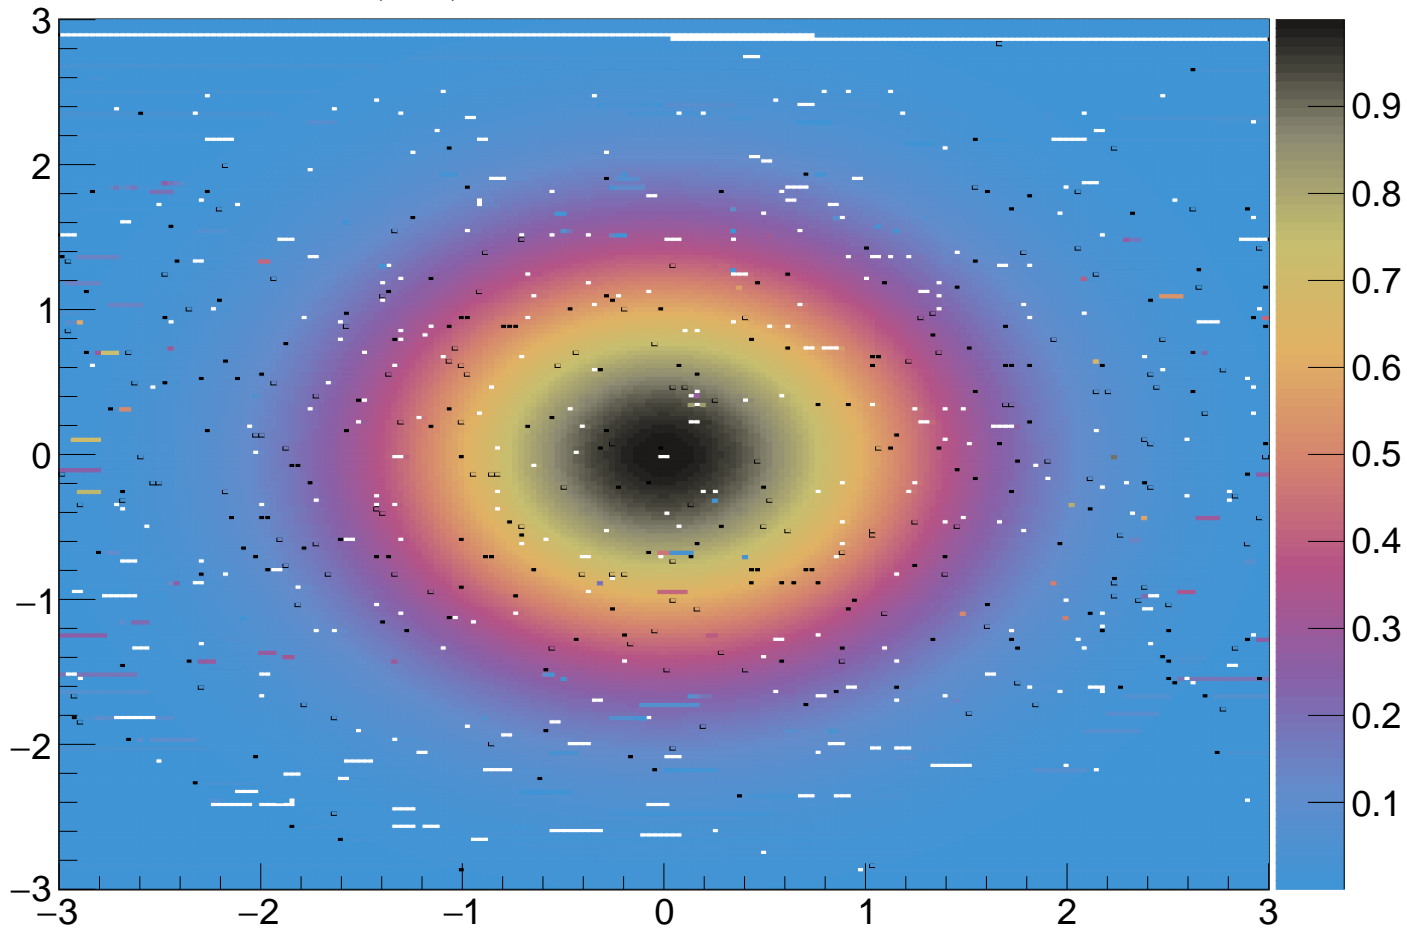

Palette #51: Deap Sea (κ_{DeapSea})

Palette #73: CMYK (kCMYK)

Palette #112: Viridis (kViridis)