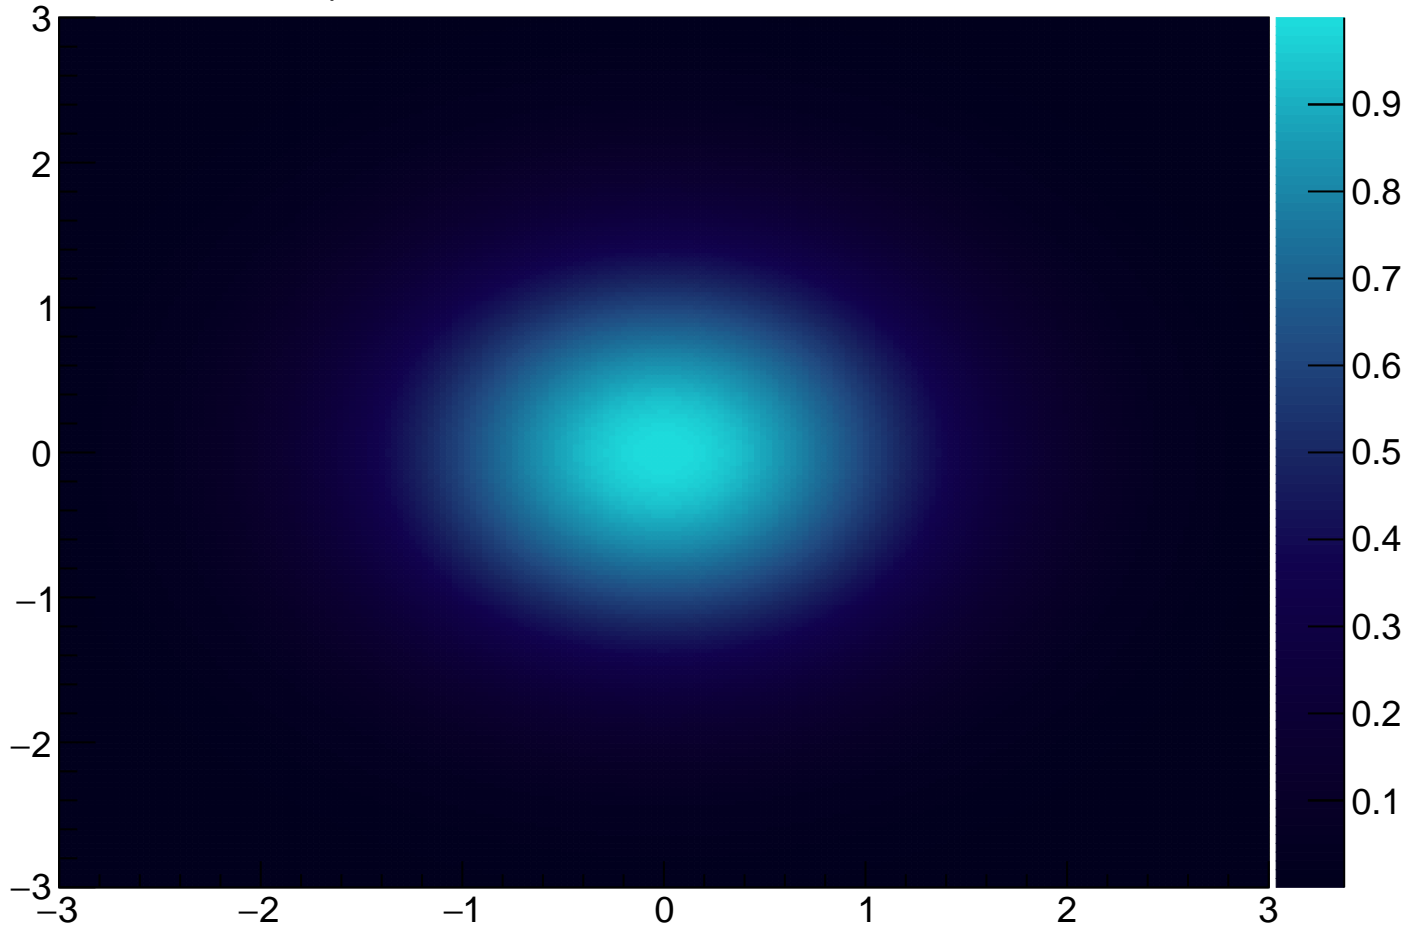

Palette #51: Deap Sea (κ_{DeapSea})

Palette #73: CMYK (kCMYK)

Palette #112: Viridis (kViridis)